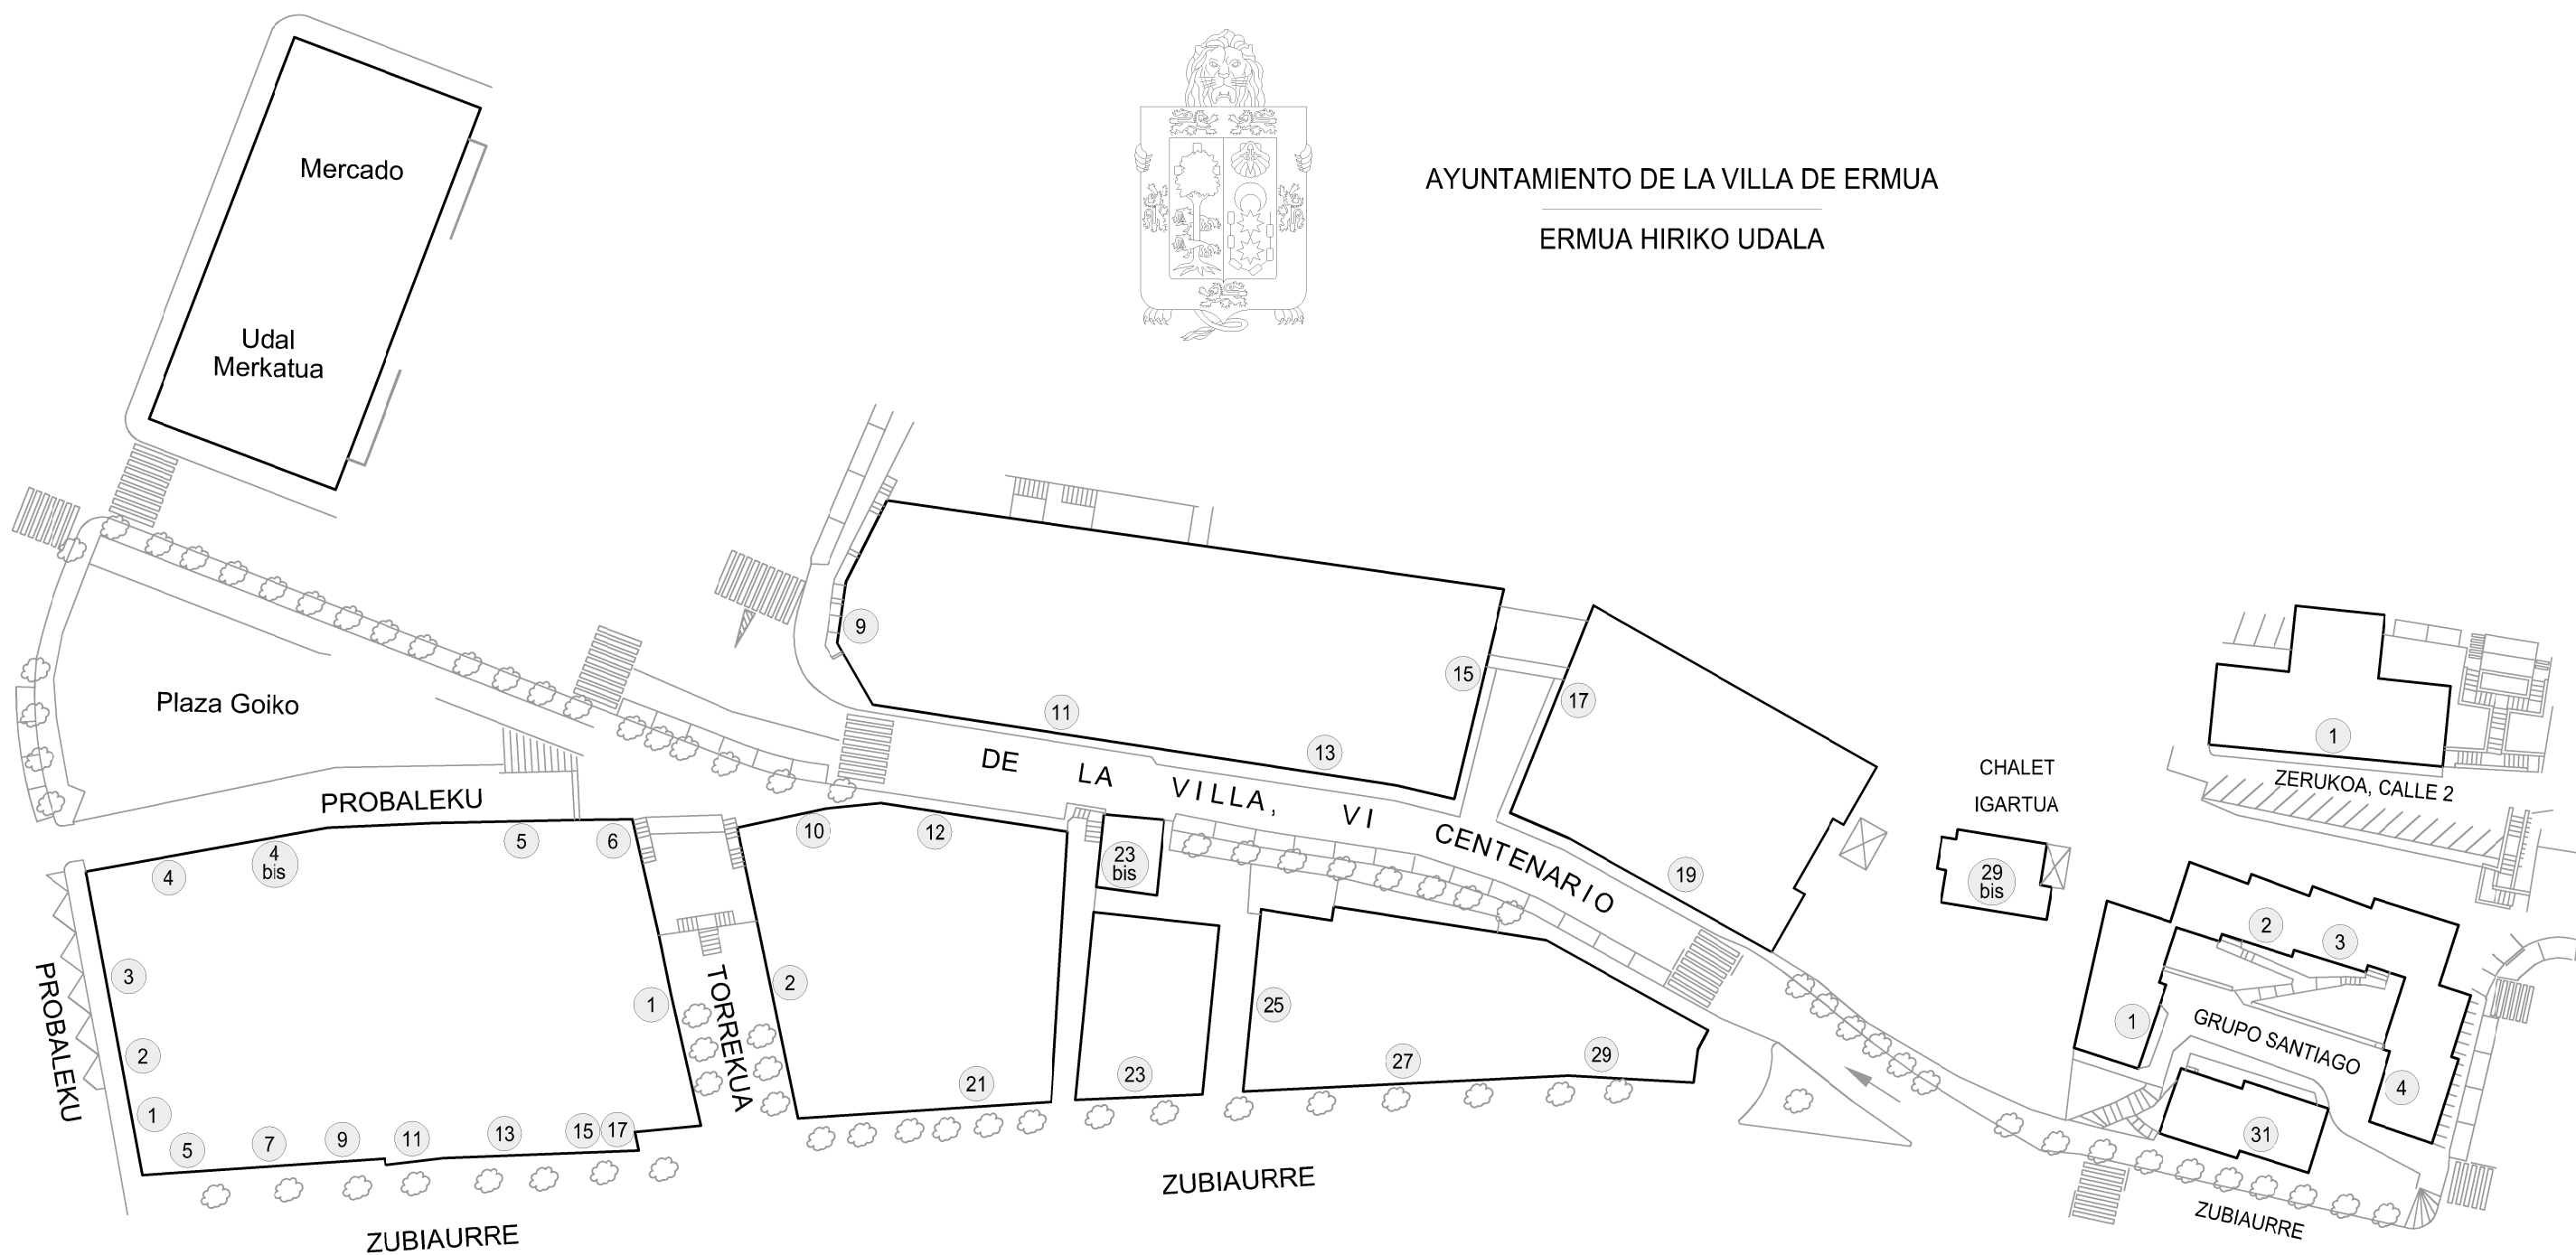

AYUNTAMIENTO DE LA VILLA DE ERMUA
ERMUA HIRIKO UDALA

SECCIÓN 1 SEKZIOA

LUGAR DE VOTACIÓN: MERCADO MUNICIPAL
BOZKATZEKO TOKIA: UDAL MERKATUA

DE LA VILLA, VI CENTENARIO 9, 10, 11, 12, 13, 15, 17, 19	GRUPO SANTIAGO 1, 2, 3, 4	PROBALEKU 1, 2, 3, 4, 4BIS, 5, 6
TORREKUA 1, 2	ZERUKOA, CALLE 2 1	ZUBIAURRE 5, 7, 9, 11, 13, 15, 17, 21, 23, 23bis, 25, 27, 29, 29BIS, 31